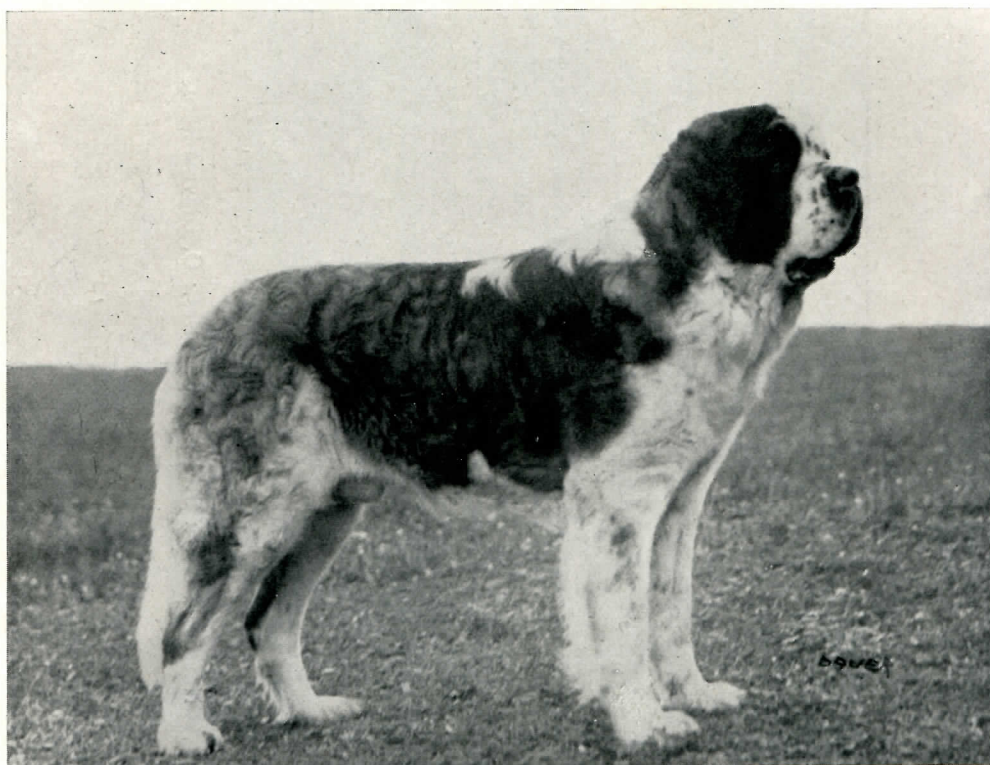

Banjo v. d. Nordwand 14950
(Reichs- und Fachschafts-Sieger Zeno v. Großglockner 12767 — Betty v. Perlach 13621)
Züchter und Besitzer: Alexander Albers, München.