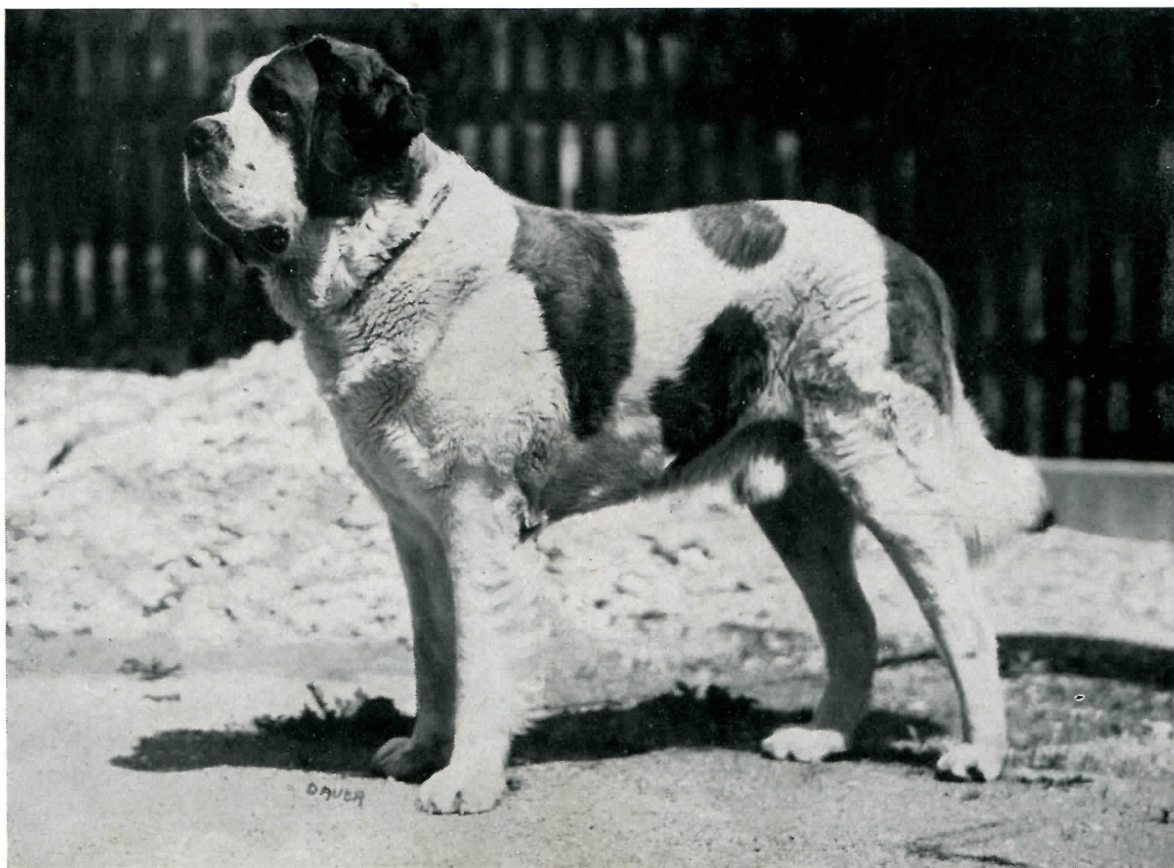

Bandit v. Panketal 14953 als Jungtier mit Spielgenossen.

Arno v. Nürnberg 14351
Züchter: Gg. Schwarm, Nürnberg.
Besitzer: Rich. Kempf, Waltersdorf, Kr. Zittau.

Sieger-Anwärter Dieter v. Norden 14502
Züchter: Gg. Kasten, Altona. Besitzer: Ludwig Deinzer, München.