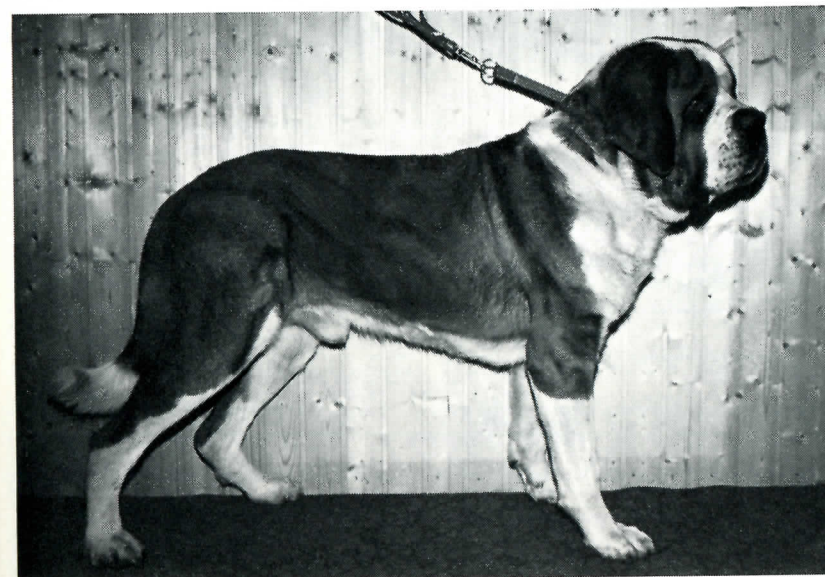

BSG und Dt. Champ. Dirk v. Weinbiet, 27 441. Bes. Ruß, 8 München