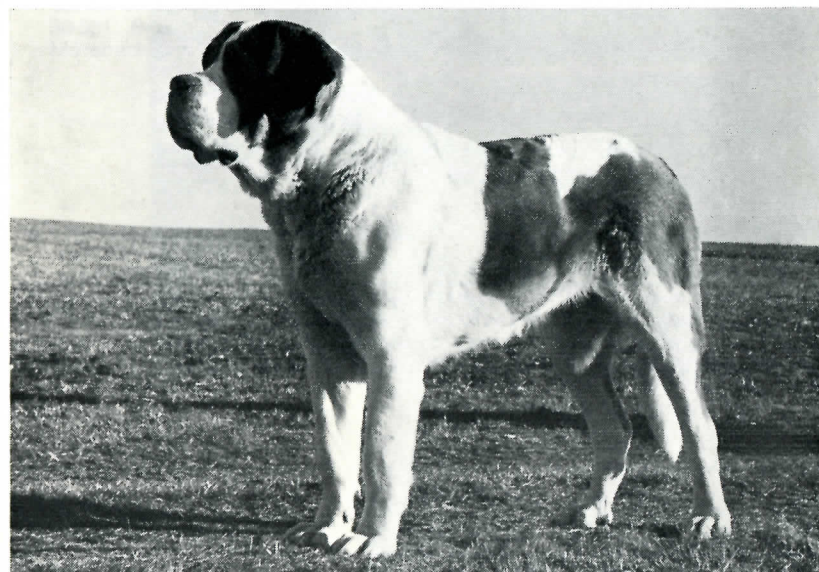

Jane v. Rosenkeller, 29 594, gew. 1. 1. 71. Z. und Bes. Gerda und Gerhard
Mayer, Ebersbach/Fils