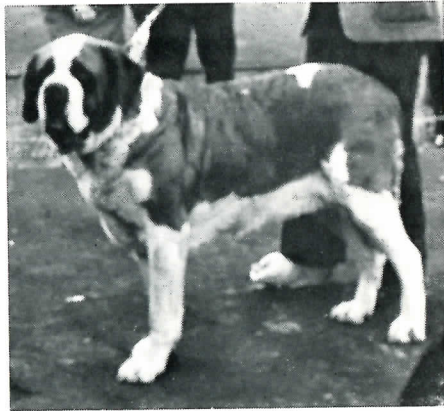

WSg., Dt. Ch. Herta v. Roten Kreuz, 28 944. WT 22. 3. 70. Z.: Josef Stecher, 8943 Babenhausen, Bes.: Otmar Kuttenkeuler, 5 Köln.