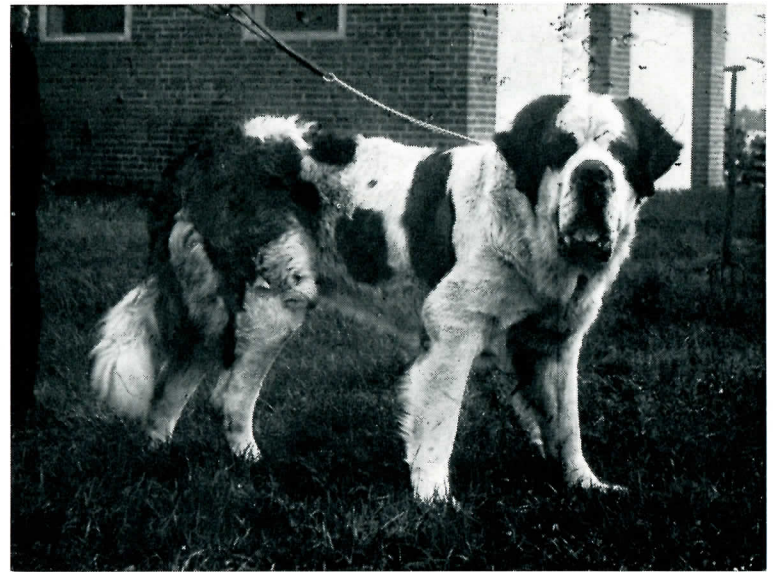

Benno v. Bruder Klaus, 27 919, WT 14. 7. 68. Z.: Bernhard Grimm, 7971 Oberhausen. Bes.: Horst Kallauch, 285 Bremerhaven-Lhd.