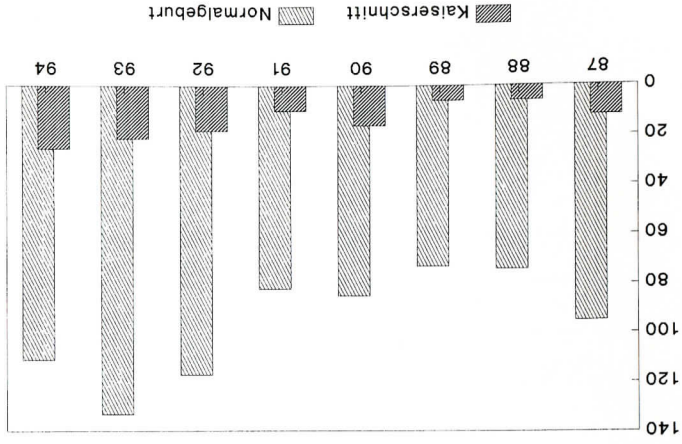

Kaiserschnitte