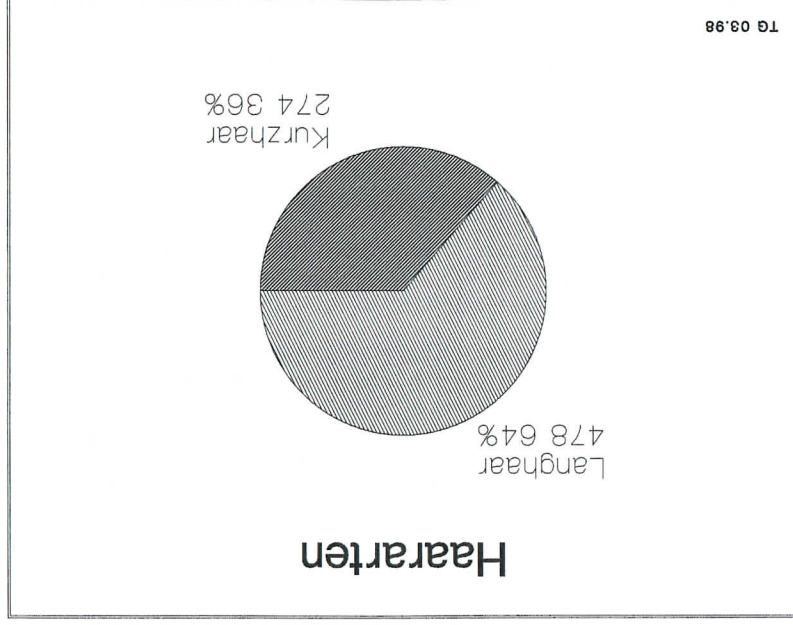

ZB-Nr.	Name des Rüden	Würfe Weipen	Zuchtwerte
4490	ORRY VON BRÄMMER	2	14
44178	OLAF VON ST. FLORIAN	1	10
44207	SANDO VON GEUTENREUTH	2	12
44322	AKY VOM BREITENSTEIN	1	4
44367	PUMA VOM FUGERHOF	1	6
44393	ARNE VOM SCHÜMMEICH	2	2
44486	GERRY VOM HELLENSTEIN	1	2
44966	NAPOLEON VOM STOLLENBUCK	1	8
45045	KARMELO VOM IRMENGUND	1	1
45056	FARO VOM GÄRTENMARKT	4	22
45131	ROY VON DEN NIEDERWIESEN	4	21
45132	ZORRO VON GEUTENREUTH	4	26
45433	VIKTOR VOM CELLER SCHLOSS	1	1
45660	GÖDDLOTTI-VENDEGÖNTÖ CINKOS	1	5
45687	GREGOR VOM SCHWÄBISCHEN WALD	1	7
45692	ARCO ÜBERM ZELLERTAL	1	3
45866	DJANGO VOM BARONENSCHLOSS	4	4
45887	RINGO VOM STEINTOR	8	60
45914	PAUL VOM WINGERT	4	19
46080	TITAN VOM STEINTOR	2	6
46164	IMO VON DER WIESENBURGHÖHE	1	1
46165	ISKO VON GEUTENREUTH	6	20
46210	CUNO VON DER BURGHAU	1	9
46300	JANNICK VON DEN DREI HELMEN	4	18
46305	NEW-YRGO VOM PAPPELRUND	1	10
46328	SAM VOM STEDLERHOF	2	7
46421	KORANO VON GEUTENREUTH	1	5
46511	BALU VON DER GÖRTITZE	3	13
46512	BOSS VON DER GÖRTITZE	8	46
46520	JAGO VOM DORRBERG	2	9
46555	MARIUS VON GEUTENREUTH	1	6
46575	NELSON VON GEUTENREUTH	3	18
46576	NINO VON GEUTENREUTH	1	5
46578	NIKLAUS VON GEUTENREUTH	6	34
46669	SIGFRID VOM WINGERT	1	6
46884	BENNY VOM ROMBACH	1	4
46830	PRINZ-LEOPOLD VON GEUTENREUTH	5	30
46923	INGO VOM KOLLOSSO-LAND	1	5
46985	ODIN VOM BARONENSCHLOSS	1	1
47294	ARCO VOM CELLER SCHLOSS	4	16
47335	WINCENT VOM PAPPELRUND	1	9
47351	DANGO VOM WERRATAL	1	2
47551	RICCARDO VON ST. FLORIAN	9	35
47630	FALKO-FEZ VON DER PRIMSTADT	1	5
47664	ARTUS VOM FELDSCHLÖSSCHEN	1	6
47690	ULAN VOM BÄRLO-HOF	3	21
4774	KRISCHAN V. HASLITAL	3	10
47818	BEPPO VOM WINGERT	5	27
47819	BERNHARD VOM WINGERT	4	21
47853	BOJAR VON SANV	1	6
47890	DANTO VOM STEINTOR	4	14
47979	DIETER VOM WINGERT	2	13
48082	ARCO VOM MUDROMSEE	1	1
48408	CENO VOM STEINBACHTAL	6	38
48456	GEORG VOM HUNDSKOPF	1	8
N 43265/94	ST WOOD'S DOMINGO	1	1
NHSB 1730738	MACHO MICHIGAN V. T. BEUKERBÖSCH.	4	35
SHS 519452	XENO VON DER GRAFSCHAFT	1	8