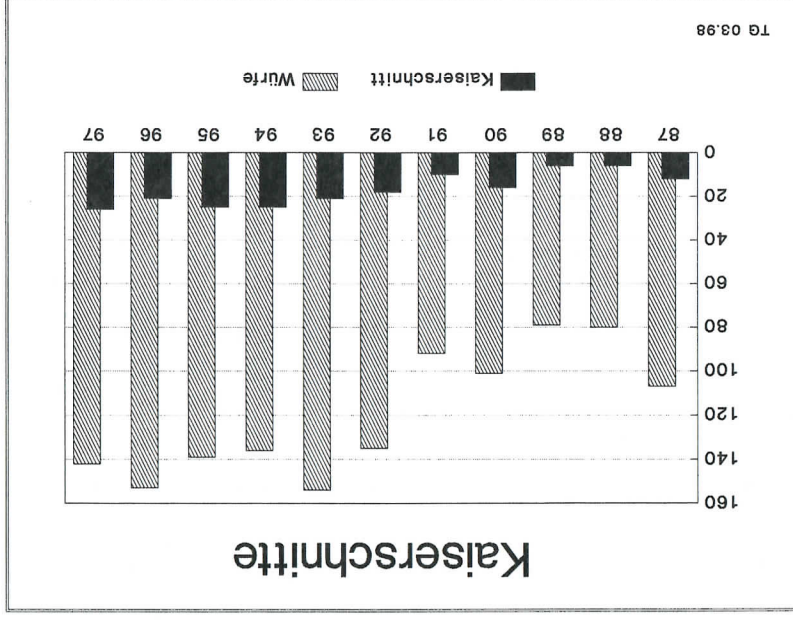

ZB-Nr.	Name des Rüden	Würfe Weipen	Zuchtwerte
4490	ORRY VON BRÄMMER	2	14
44178	OLAF VON ST. FLORIAN	1	10
44207	SANDO VON GEUTENREUTH	2	12
44322	AKY VOM BREITENSTEIN	1	4
44367	PUMA VOM FUGERHOF	1	6
44393	ARNE VOM SCHÜMMEICH	2	2
44486	GERRY VOM HELLENSTEIN	1	2
44966	NAPOLEON VOM STOLLENBUCK	1	8
45045	KARMELO VOM IRMENGUND	1	1
45056	FARO VOM GÄRTENMARKT	4	22
45131	ROY VON DEN NIEDERWIESEN	4	21
45132	ZORRO VON GEUTENREUTH	4	26
45433	VIKTOR VOM CELLER SCHLOSS	1	1
45660	GÖDDLOTTI-VENDEGÖNTÖ CINKOS	1	5
45687	GREGOR VOM SCHWÄBISCHEN WALD	1	7
45692	ARCO ÜBERM ZELLERTAL	1	3
45866	DJANGO VOM BARONENSCHLOSS	4	4
45887	RINGO VOM STEINTOR	8	60
45914	PAUL VOM WINGERT	4	19
46080	TITAN VOM STEINTOR	2	6
46164	IMO VON DER WIESENBURGHÖHE	1	1
46165	ISKO VON GEUTENREUTH	6	20
46210	CUNO VON DER BURGHAU	1	9
46300	JANNICK VON DEN DREI HELMEN	4	18
46305	NEW-YRGO VOM PAPPELRUND	1	10
46328	SAM VOM STEDLERHOF	2	7
46421	KORANO VON GEUTENREUTH	1	5
46511	BALU VON DER GÖRTITZE	3	13
46512	BOSS VON DER GÖRTITZE	8	46
46520	JAGO VOM DORRBERG	2	9
46555	MARIUS VON GEUTENREUTH	1	6
46575	NELSON VON GEUTENREUTH	3	18
46576	NINO VON GEUTENREUTH	1	5
46578	NIKLAUS VON GEUTENREUTH	6	34
46669	SIGFRID VOM WINGERT	1	6
46884	BENNY VOM ROMBACH	1	4
46830	PRINZ-LEOPOLD VON GEUTENREUTH	5	30
46923	INGO VOM KOLLOSSO-LAND	1	5
46985	ODIN VOM BARONENSCHLOSS	1	1
47294	ARCO VOM CELLER SCHLOSS	4	16
47335	WINCENT VOM PAPPELRUND	1	9
47351	DANGO VOM WERRATAL	1	2
47551	RICCARDO VON ST. FLORIAN	9	35
47630	FALKO-FEZ VON DER PRIMSTADT	1	5
47664	ARTUS VOM FELDSCHLÖSSCHEN	1	6
47690	ULAN VOM BÄRLO-HOF	3	21
4774	KRISCHAN V. HASLITAL	3	10
47818	BEPPO VOM WINGERT	5	27
47819	BERNHARD VOM WINGERT	4	21
47853	BOJAR VON SANV	1	6
47890	DANTO VOM STEINTOR	4	14
47979	DIETER VOM WINGERT	2	13
48082	ARCO VOM MUDROMSEE	1	1
48408	CENO VOM STEINBACHTAL	6	38
48456	GEORG VOM HUNDSKOPF	1	8
N 43265/94	ST WOOD'S DOMINGO	1	1
NHSB 1730738	MACHO MICHIGAN V. T. BEUKERBÖSCH.	4	35
SHS 519452	XENO VON DER GRAFSCHAFT	1	8