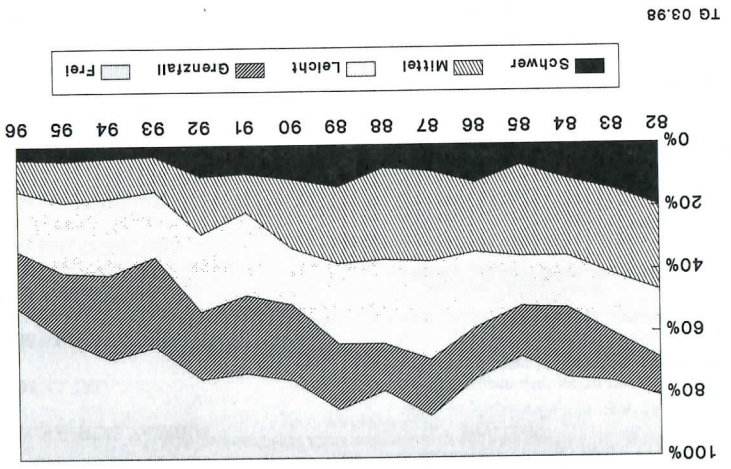

HD-Entwicklung 1982-1996

49542 GÜNNI V. BRASSELER HOF
49574 BARI PYRLANDIA
49594 JANUS DU GRAND ST. BERNARD
SHS8 531832 LACKS DU GRAND ST. BERNARD

HD-FREI 88
HD-V 98
HD-L 102
HD-V 97

- 48471 BRANCA VOM SUND HD-V
- 48475 WENKE VOM BARLO-HOF HD-FREI
- 48486 CHTSMO VOM IRMENGRUND HD-V
- 48488 CHRISMAS-ROSE VOM IRMENGRUND HD-S
- 48493 DRÄEM-BOY VOM IRMENGRUND HD-L
- 48502 DARINA VOM IRMENGRUND HD-V
- 48506 INKA VOM STEINTOR HD-V
- 48513 ANGELINA VOM WOLFFSCHLEICH HD-V
- 48515 ENZO VOM CELLER SCHLOSS HD-FREI
- 48526 ELSA VOM CELLER SCHLOSS II HD-V
- 48533 ALINA VOM LEITZIGER LEUTZSCHER HOLZ HD-S
- 48537 HEKTOR VOM DER PRIMSTADT HD-FREI
- 48539 HOLGERSON VOM DER PRIMSTADT HD-FREI
- 48541 HAPPY GIRL VOM DER PRIMSTADT HD-FREI
- 48542 HEXE VOM DER PRIMSTADT HD-V
- 48549 CINDY VOM DER SANDPERLE HD-L
- 48555 AKYNA VOM SANKT PETER HD-L
- 48559 BARRY VOM EISKELLER II HD-V
- 48571 GUSTEL VOM WINGERT HD-FREI
- 48572 GLORIA VOM WINGERT HD-M
- 48580 BRONCO VOM STEINHUNDER MEER HD-FREI
- 48591 LOREEN VOM DER WIESENBURGHÖHE HD-FREI
- 48613 BETTY VOM FELDSCHELSCHEN HD-M
- 48646 CARINA VOM FELDSCHELSCHEN HD-L
- 48647 CHIPSY VOM FELDSCHELSCHEN HD-L
- 48650 CORA VOM FELDSCHELSCHEN HD-M
- 48651 CYRA VOM FELDSCHELSCHEN HD-M
- 48666 ERYX VOM GEUTENREUTH HD-FREI
- 48668 EDUARD VOM GEUTENREUTH HD-FREI
- 48675 CESSY VOM WOHLFAHRT HD-V
- 48678 CORA VOM WOHLFAHRT HD-FREI
- 48686 YAMAHA VOM DER DRÖH HD-L
- 48690 CHRISSE VOM DEN NIEDERWIESEN HD-FREI
- 48697 GABOR VOM DER BURGÄUE HD-S
- 48703 GUSTI VOM DER BURGÄUE HD-L
- 48707 WANDA VOM DER GRAFSCHAFT HADAMAR HD-FREI
- 48708 WILMA VOM DER GRAFSCHAFT HADAMAR HD-L
- 48709 WALLY VOM DER GRAFSCHAFT HADAMAR HD-FREI
- 48714 CLEMENS VOM SUND HD-FREI
- 48723 ERASMUS VOM DER ALTEN SEE HD-L
- 48726 ESTHER VOM DER ALTEN SEE HD-M
- 48728 HERMANN VOM WINGERT HD-FREI
- 48747 FELIX VOM DER ALTEN SEE HD-L
- 48749 FLOH VOM DER ALTEN SEE HD-M
- 48753 IKNATS VOM WINGERT HD-V
- 48757 IRENE VOM WINGERT HD-FREI
- 48776 KIRA VOM GARTENMARKT HD-L
- 48779 CHARLES VOM DEN HETZDORFER HÖHEN HD-FREI
- 48783 CINDY VOM DEN HETZDORFER HÖHEN HD-V
- 48786 CONNY VOM DEN HETZDORFER HÖHEN HD-V
- 48788 ELVI VOM MARKTGRAF GERO HD-FREI
- 48789 ELFI VOM MARKTGRAF GERO HD-L
- 48799 LATIA VOM LOGERHOF HD-S
- 48801 LARISSA VOM LOGERHOF HD-V
- 48802 LUDWIG VOM LOGERHOF HD-L
- 48806 ORLOFF MÄCHO V. T. BEUKEBÖSCHKE HD-L
- 48830 FINNY VOM GEUTENREUTH HD-FREI
- 48833 MANJA VOM BARONENSCHLOSS HD-FREI
- 48834 MASCIA VOM BARONENSCHLOSS HD-S
- 48837 XANDO VOM BARONENSCHLOSS HD-FREI
- 48838 XARA VOM BARONENSCHLOSS HD-M
- 48847 ASSIA HD-FREI
- 48848 ANITA HD-FREI
- 48862 JEAN VOM STEINTOR HD-V
- 48868 FÜRST FRIEDRICH VOM WERRÄTAL HD-V
- 48870 FRANZI VOM WERRÄTAL HD-FREI
- 49262 NIKA JANKOVSKJE UDOLI CS HD-M