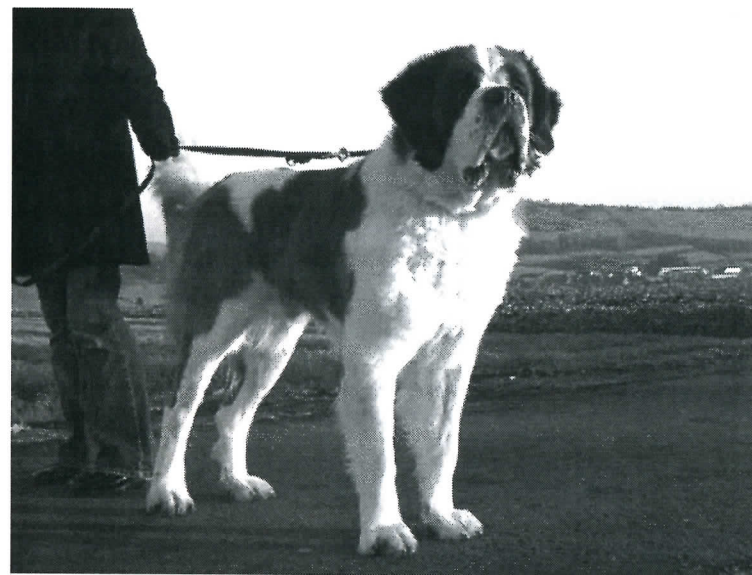

Vanesko vom Celler Schloss, BZB 54070, gew.: 07.12.2004, HD/ED-0, V.: Claudio v. d. Donauauen BZB 51523, M.: Cora v. d. Wehnder Warte BZB 53061,

Tequila v. Celler Schloss, BZB 53179, gew.: 14.04.2003, HD/ED-0  
V.: Heino v. Pappelgrund BZB 51939, M.: Ornella v. Celler Schloss BZB 51649, Z.: G. u. W. Kleinschmidt, B.: Volker List