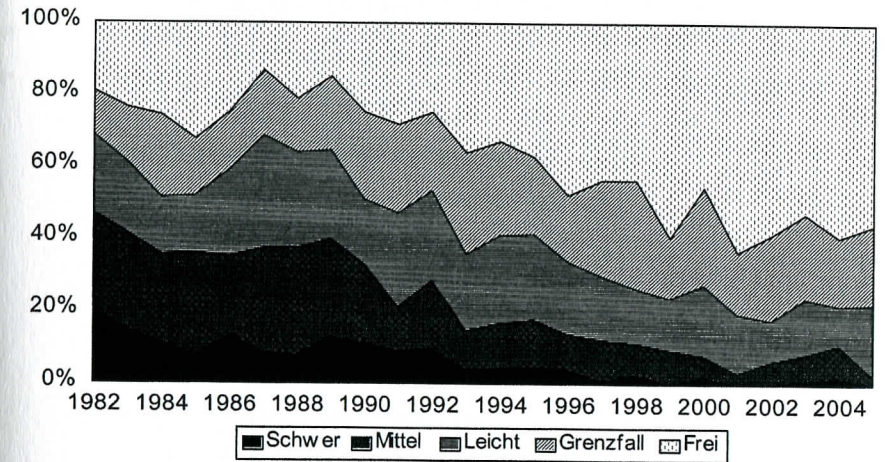

HD-Entwicklung

Bernhardiner