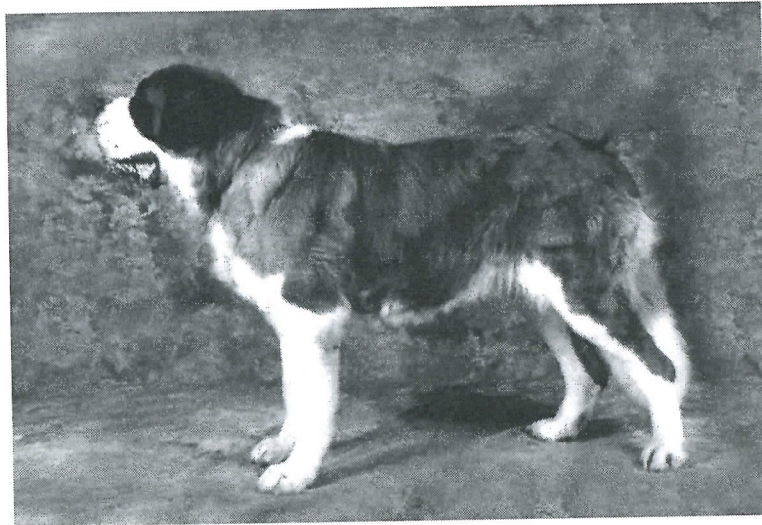

Lucy vom Eiskeller, BZB 51815, gew.: 03.10.2000, HD-1 ED-1, V.: Emir BZB 50050, M.: Gina vom Eiskeller BZB 49748, Z. u. B.: Karl Weickel, Homburg