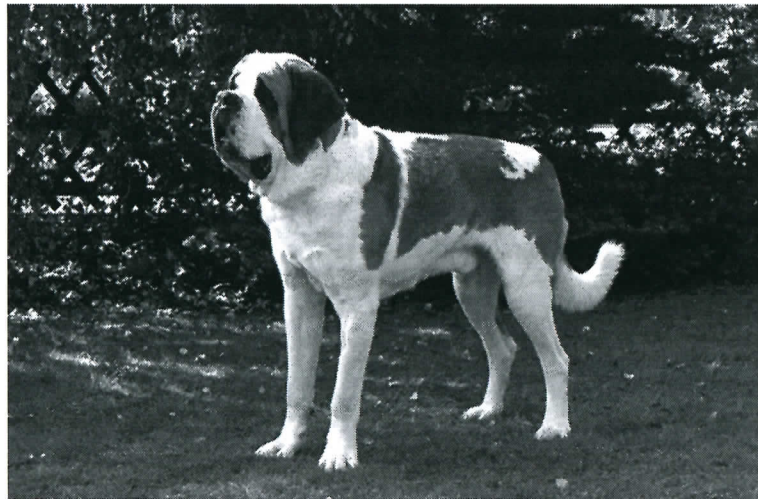

Haakon von Hannshoff, BZB 53528, gew.: 22.12.2003, HD/ED-0, V.:
Kenij v. d. Limburgse Heuvels BZB 51914, M.: Antje v. d. Frankenschwelle BZB 51659, Z.: Inge Schwarz, B. Curt Prengel, Bad Arolsen